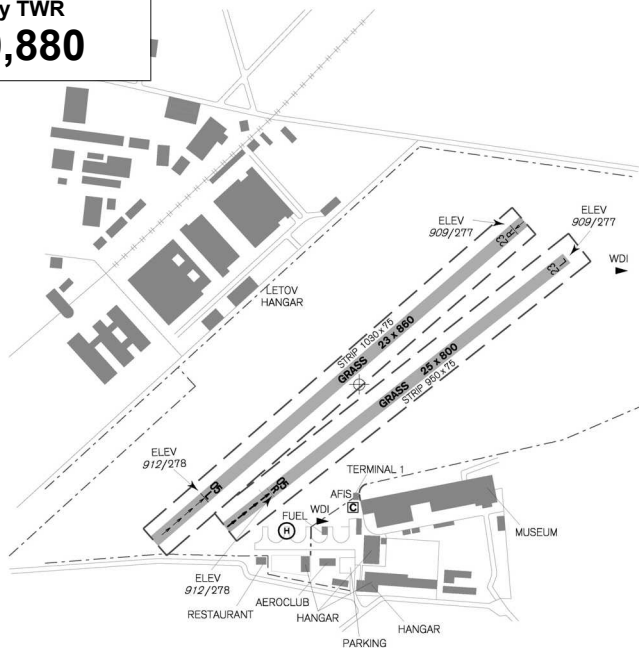

LKLT Letňany

Letňany INFO

120,335

Kbely TWR

120,880

RWY	Magnetický směr	Rozměry RWY	Únosnost	TORA	TODA	ASDA	LDA
05L	046°	860 x 23	5700 kg / 0.4 MPa	1000	1030	1030	860
23R	226°	860 x 23	5700 kg / 0.4 MPa	860	1000	1000	860
05R	051°	800 x 25	5700 kg / 0.4 MPa	920	950	920	800
23L	231°	800 x 25	5700 kg / 0.4 MPa	800	920	800	800